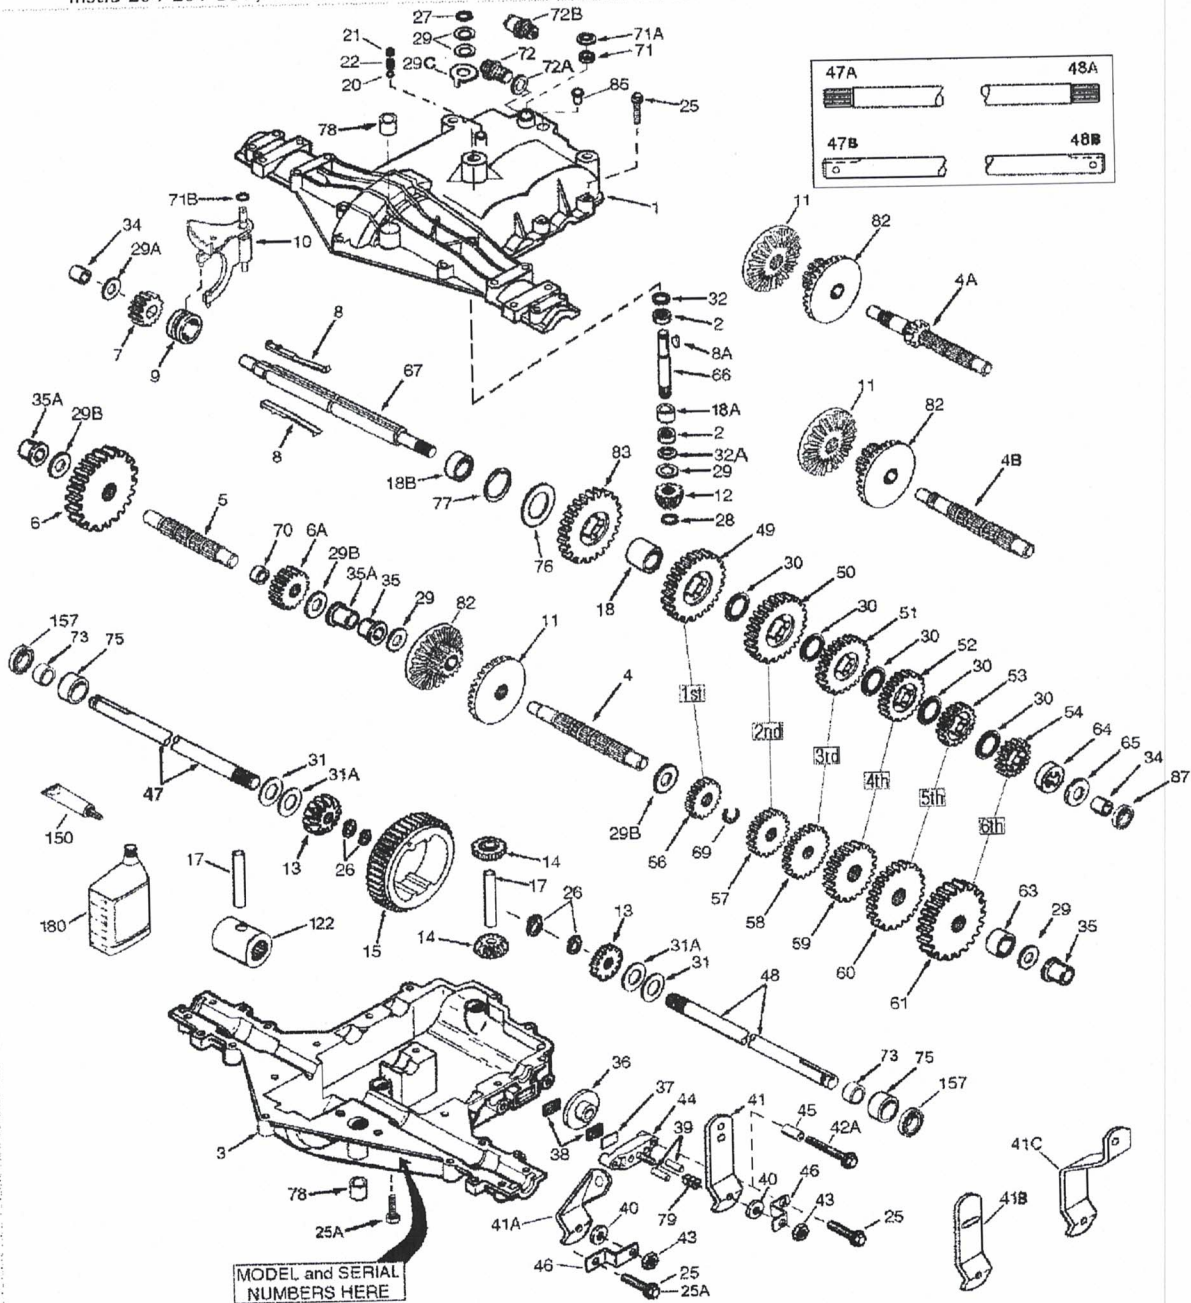

Perless

Perkes Getriebe

mst.3 204-204-564 / Illustration #1

Teilleiste

mst.3 204-204-564 / Illustration #1

REF #	ITEM #	DESCRIPTION	QTY	REMARK
1	772147	Transaxle Cover	1	
2	780086	Needle Bearing 5/8" ID	2	
3	770128	Transaxle Case	1	
4A	776404	Countershaft & Gear (10 teeth)	1	
5	776409	Output Shaft	1	
6	778364	Spur Gear (38 teeth)	1	
6A	778369	Spur Gear (15 teeth)	1	
7	778330	Spur Gear (11 teeth)	1	
8	792180	Shift Key	2	
9	784352	Shift Collar	1	
10	784378	Shift Rod & Fork	1	
11	778334	Bevel Gear (30 teeth)	1	
12	778309	Input Bevel Pinion (13 teeth)	1	
13	778368	Bevel Gear (13 teeth) (Incl. 14)	2	
14	778368	Bevel Pinion (13 teeth) (Incl. 13)	2	
15	778370	Ring Gear (43 teeth)	1	
17	786188	Drive Pin	1	
18	786102	Spacer 1.130	1	
20	792077A	Ball 5/16" dia	1	
21	792211	Cap Screw 3/8-16 x 3/8"	1	
22	792079	Spring	1	
25	792073A	Screw 1/4-20 x 1-1/4"	17	
25A	792177	Screw 1/4-20 x 1-3/8"	2	
26	792125	Retaining Ring (pkg of 2)	4	
27	792035	Retaining Ring	1	
28	788040	Retaining Ring	1	
29	780072	Thrust Washer .627 ID	5	
29A	780160	Washer	1	
29B	780051	Thrust Washer .762 ID	2	
30	780108	Washer	3	
31	780001	Washer (.056 wide) (USE AS NEEDED)	2	
31A	780195	Flat Washer (.062 wide)	2	